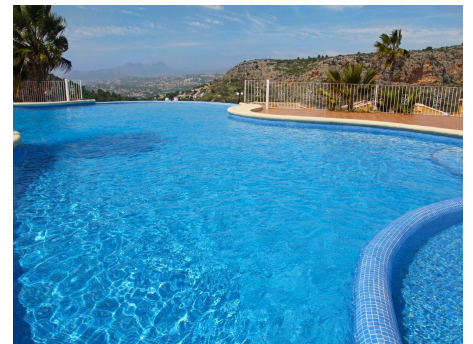

Javea Home Finders

EST 2006

REF: 1436vlc

BENITACHELL, CUMBRE DEL SOL

PRECIO: 434.000€

- **Year of Build**
- **Aire acondicionado frío-calor**
- **Armarios empotrados**
- **Barrio tranquilo**
- **Calefacción por suelo radiante**
- **Cerca de escuelas**
- **Cerca de la playa**
- **Cerca de servicios**
- **Cocina americana**
- **Cuarto de baño**

DORMITORIOS
2

BAÑOS
2

CONSTRUIDOS
194m²

PARCELA
0m²

Moderno complejo de apartamentos de 2 dormitorios y 2 baños de nueva construcción, con una arquitectura contemporánea, cocinas de planta abierta y salas de estar. Varias opciones de modelos para elegir, con terraza y jardín en los apartamentos de planta baja, y solárium en los de la planta superior, todos diseñados para aprovechar al máximo el espacio y la luz mediterránea, ofreciendo comodidad adicional en tu día a día. □□□□□ □□□□□□□□□□□

+34 966 470 133
info@javeahomefinders.com
www.javeahomefinders.com

Avda Libertad 19, Local 11
03730 Jávea, Alicante